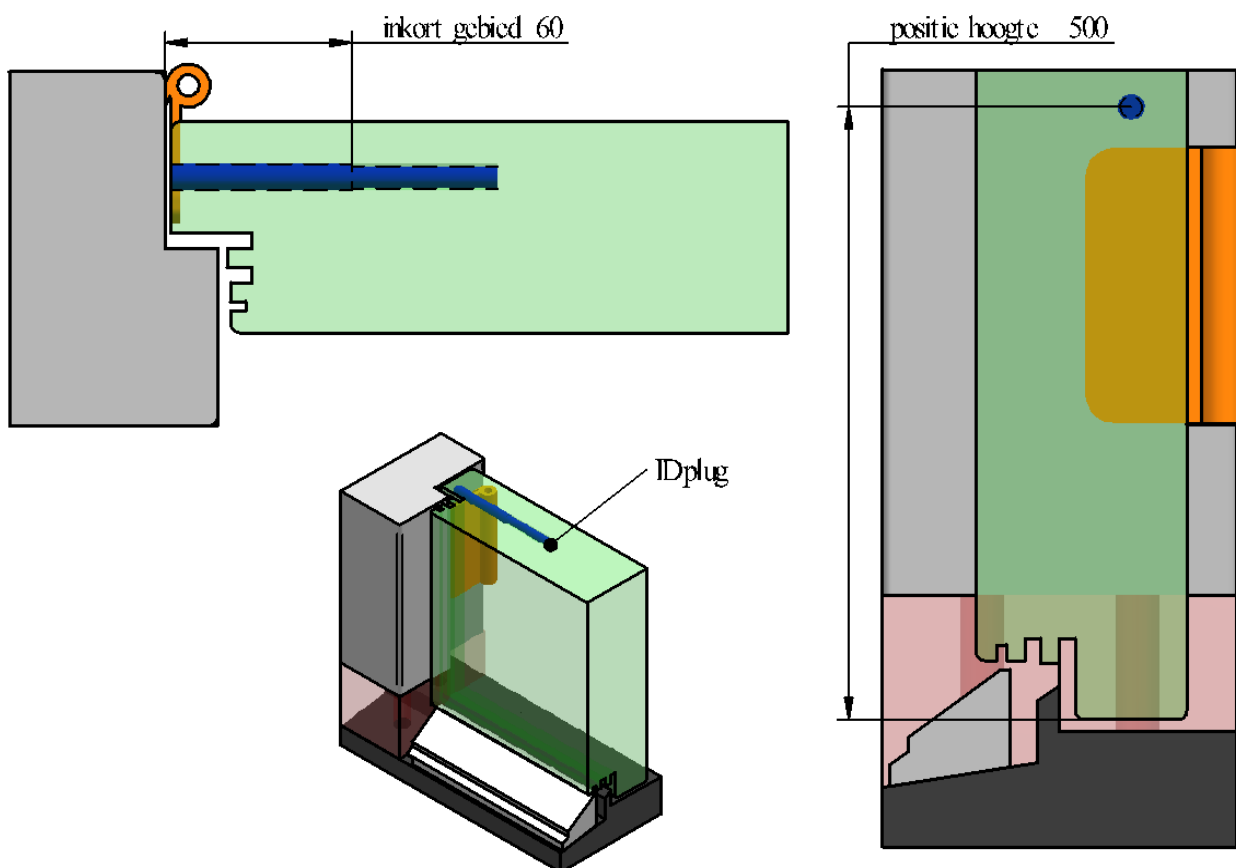

AMBER LINE en MK-Promax Onderdorpel

Garantie policy en Identificatie chip positie

MK Doors met MK-Promax dorpels voorziet haar deuren van een chip welke opgesloten zit achter een gekleurde kunststof plug, te herkennen aan de onderkant scharnierzijde van de deur.

Redenen voor aanbrengen van een chip:

- authenticiteit ; van deur en dorpel
- productiegegevens, van deur en dorpel
- bepaling garantietermijn van deur en dorpel

MK Doors garantie is verbonden aan de juiste positie.

De verwerker is eraan gebonden dat de chip altijd zal worden

Gepositioneerd aan:

- beneden zijde,
- scharnierzijde
- niet bedekt met metaal

Bij twijfel over authenticiteit kan de desbetreffende deuri.v.m. garantie worden onderworpen aan een destructief onderzoek. De kosten hiervan zijn € 150,- euro, exclusief transportkosten naar MK Doors.