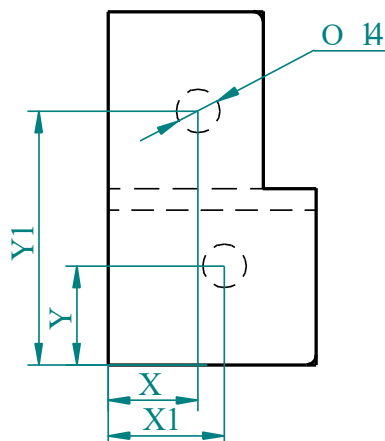

AMBER selectie hulp

Binnen sponningen
met MK-Promax onderdorpel

Toepassingen bij sponningen met een enkele aanslag
Standaard sponningbreedten of volgens specificaties

Positie plug gaten

Sparing positie en afmeting