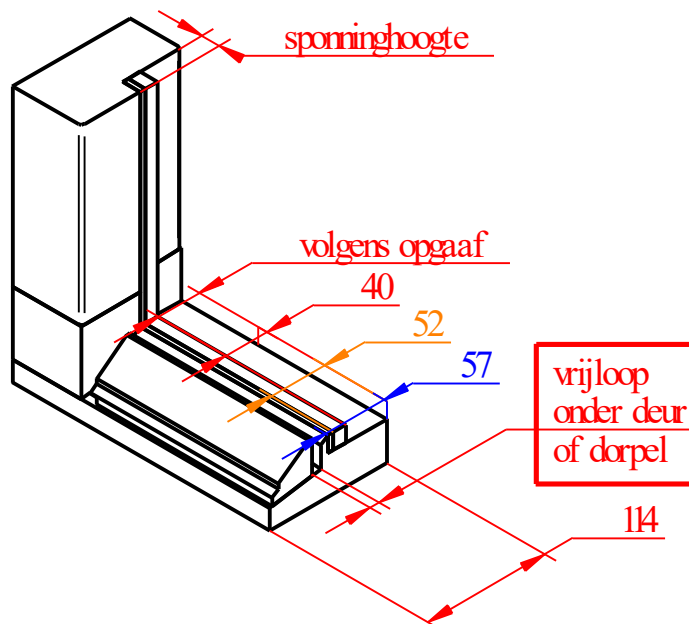

DEURDIKTE 54 mm

Eigenschappen en verbeteringen

- Weerbestendig
- Thermische isolatie
- Inbraak werend
- Rondgaande luchtdichting aan de deur.
- waterkering

DEURDIKTE 68 mm

Eigenschappen en verbeteringen

- Weerbestendig
- Thermische isolatie
- Inbraak werend
- Rondgaande luchtdichting aan de deur.
- Extra waterkering

AMBER selectie hulp

Binnen sponningen
met MK-Promax onderdorpel

Toepassingen bij sponningen met een enkele aanslag
Standaard sponningbreedten of volgens specificaties

Positie plug gaten

Sparing positie en afmeting