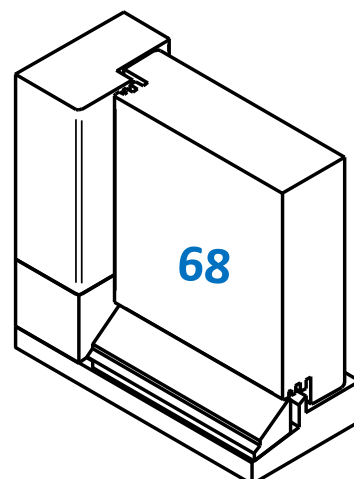

AMBER selectie hulp

Binnen sponningen
met MK-Promax onderdorpel

DEURDIKTE 40 mm

- Weerbestendig
- Thermisch geïsoleerd
- Inbraak werend

MK-Promax ONDERDORPEL

Toepasbaarheid:

- In vochtig milieu
- Met zijlicht
- Rolstoel vriendelijk
- Eén basisdorpel met onderling verschil in sponningbreedten mogelijk

DEURDIKTE 54 mm

Eigenschappen en verbeteringen

- Weerbestendig
- Thermische isolatie
- Inbraak werend
- Rondgaande luchtdichting aan de deur.
- waterkering

DEURDIKTE 68 mm

Eigenschappen en verbeteringen

- Weerbestendig
- Thermische isolatie
- Inbraak werend
- Rondgaande luchtdichting aan de deur.
- Extra waterkering