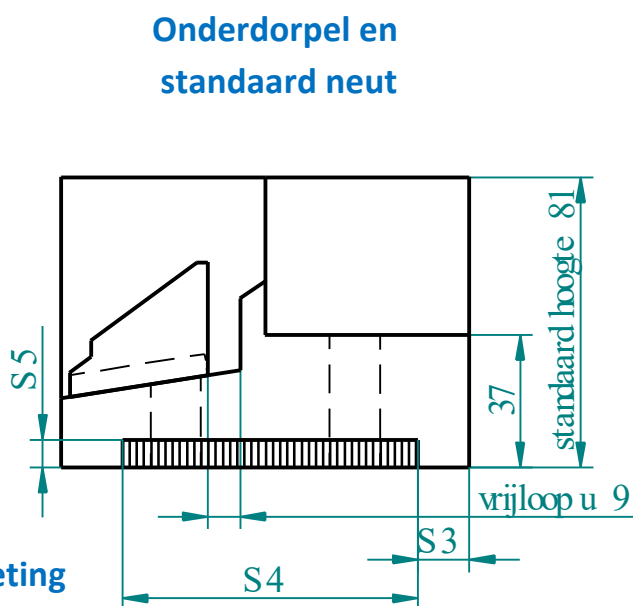

DEURDIKTE 54 mm

Eigenschappen en verbeteringen

- Weerbestendig
- Thermische isolatie
- Inbraak werend
- Rondgaande luchtdichting aan de deur.
- waterkering

DEURDIKTE 68 mm

Eigenschappen en verbeteringen

- Weerbestendig
- Thermische isolatie
- Inbraak werend
- Rondgaande luchtdichting aan de deur.
- Extra waterkering

AMBER selectie hulp

Binnen sponningen
met MK-Promax onderdorpel

Toepassingen bij sponningen met een enkele aanslag
Standaard sponningbreedten of volgens specificaties

Positie plug gaten

Sparing positie en afmeting

Plaatsing lat onder weldorpel
of deur met voldoende vrijloop

Sparing positie en afmeting

MK Doors Postbus 624-3190 AN Hoogvliet Rotterdam – +31 88 46 46 500

KvK Rotterdam 74840169 - BTW nummer NL. 8600 4632 1B01