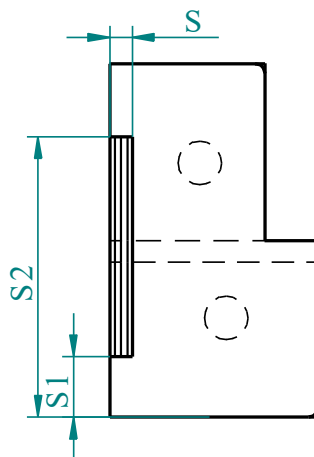

AMBER selectie hulp

Binnen sponningen
met MK-Promax onderdorpel

Toepassingen bij sponningen met een enkele aanslag
Standaard sponningbreedten of volgens specificaties

Positie plug gaten

Sparing positie en afmeting

Plaatsing lat onder weldorpel
of deur met voldoende vrijloop

Sparing positie en afmeting

MK Doors Postbus 624-3190 AN Hoogvliet Rotterdam – +31 88 46 46 500

KvK Rotterdam 74840169 - BTW nummer NL. 8600 4632 1B01